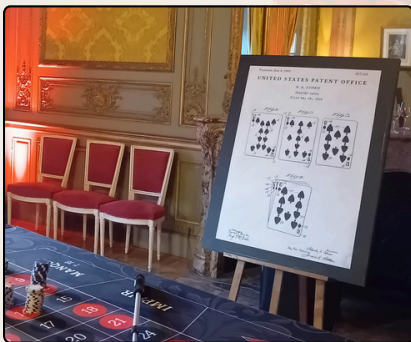

Casino

Accessoires - Décoration

Fond de stand
3m X 3m
Profondeur 30cm

Décoration
de table

Chevalet + tableau
Artiste Franck Pasty
Hauteur 1,70
Largeur 1m

2 Décorations
de porte

Chevalet + tableau
Brevet cartes à jouer 1909
Hauteur 1,70
Largeur 0,80

Cartes Jumbo
17 cm et 28,5cm
Dollars dorés 10cm

Étui avec divers objets années 30
à poser sur une table

Cartes à gratter

Accessoires
Photobooth