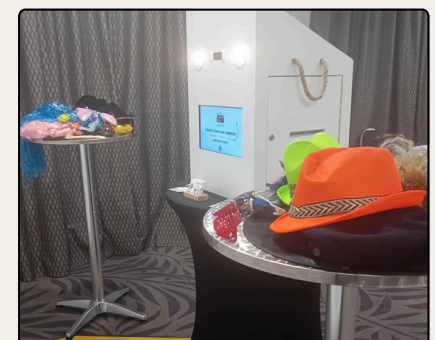

Casino

Accessoires - Décoration

Fond de stand
3m X 3m
Profondeur 30cm

Décoration
de table

Chevalet + tableau
Artiste Franck Pasty
Hauteur 1,70
Largeur 1m

2 Décorations
de porte

Chevalet + tableau
Brevet cartes à jouer 1909
Hauteur 1,70
Largeur 0,80

Cartes Jumbo
17 cm et 28,5cm
Dollars dorés 10cm

Étui avec divers objets années 30
à poser sur une table

Cartes à gratter

Accessoires
Photobooth